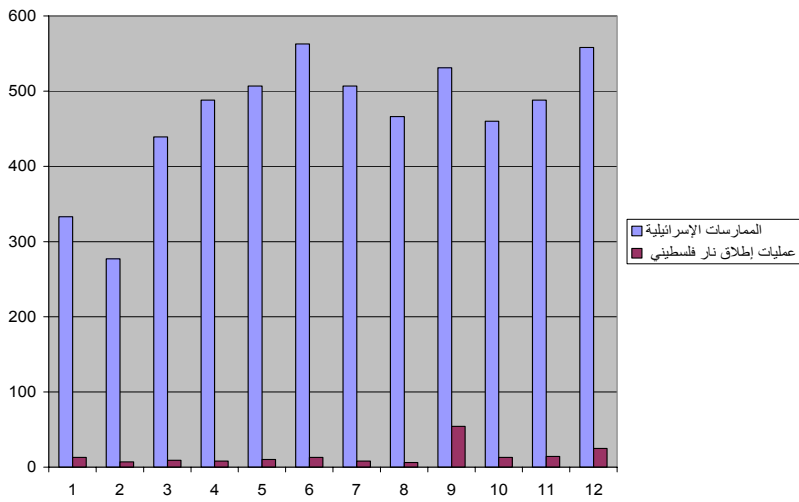

-

8 08:00 )

1. 2005 5 08:00 2005

2. %96.9  
%3.1

( )

8 08:00  
5 08:00  
2005  
4,804 ) %83.3  
(

140 ) %75.3  
(

: